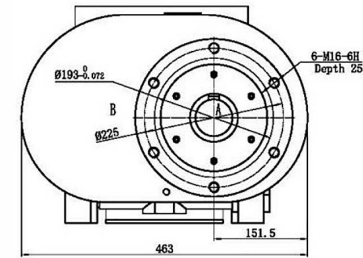

Импортер: ООО «Рутектор»  
 Адрес: 109456, Россия, Москва,  
 1-й Вешняковский проезд, д.1 (строение 11)  
 +7 495 660-0069 info@rutector.ru rutector.ru

- A—Male Rotor
- B—Female Rotor
- C—Thermometric nozzle of exhaust port M20X1.5-6H
- D—Rotation Direction
- E—Oil return from separator M14x1.5-6H
- F—Air end oil-in M33X2-6H