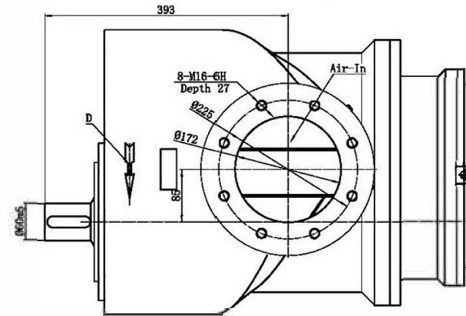

Импортер: ООО «Рутектор»  
 Адрес: 109456, Россия, Москва,  
 1-й Вешняковский проезд, д.1 (строение 11)  
 +7 495 660-0069 info@rutector.ru rutector.ru

- A—Male Rotor
- B—Female Rotor
- C—Thermometric nozzle of exhaust port M20X1.5-6H
- D—Rotation Direction
- E—Oil return from separator M14x1.5-6H
- F—Air end oil-in M33X2-6H