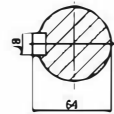

Импортер: ООО «Рутектор»  
 Адрес: 109456, Россия, Москва,  
 1-й Вешняковский проезд, д.1 (строение 11)  
 +7 495 660-0069 info@rutector.ru rutector.ru

- A—Male Rotor
- B—Female Rotor
- C—Thermometric nozzle of exhaust port M20X1.5-6H
- D—Rotation Direction
- E—Oil return from separator M14x1.5-6H
- F—Air end oil-in M33X2-6H