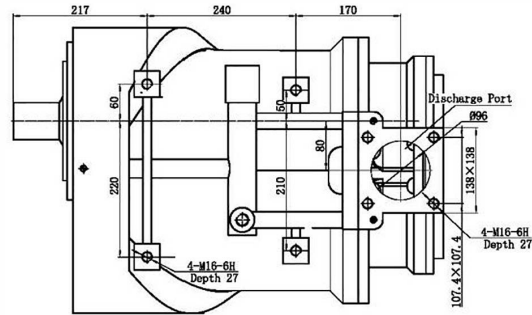

Импортер: ООО «Рутектор»  
 Адрес: 109456, Россия, Москва,  
 1-й Вешняковский проезд, д.1 (строение 11)  
 +7 495 660-0069 info@rutector.ru rutector.ru

- A—Male Rotor
- B—Female Rotor
- C—Thermometric nozzle of exhaust port M20X1.5-6H
- D—Rotation Direction
- E—Oil return from separator M14x1.5-6H
- F—Air end oil-in M33X2-6H