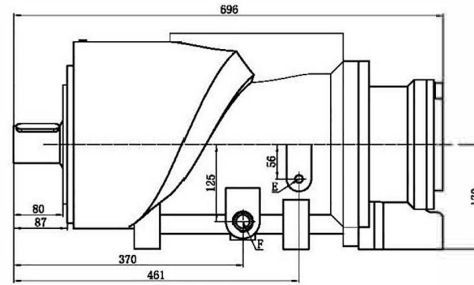

Импортер: ООО «Рутектор»  
 Адрес: 109456, Россия, Москва,  
 1-й Вешняковский проезд, д.1 (строение 11)  
 +7 495 660-0069 info@rutector.ru rutector.ru

- A—Male Rotor
- B—Female Rotor
- C—Thermometric nozzle of exhaust port M20X1.5-6H
- D—Rotation Direction
- E—Oil return from separator M14x1.5-6H
- F—Air end oil-in M33X2-6H

				平面安装图		怡诺	
						主机	
标记	数量	分程	更改文件	签名	年、月、日		
设计	王立光	2013/07/27	标准化			YNE204RB	
审核							
工艺							
				共 张 第 张			