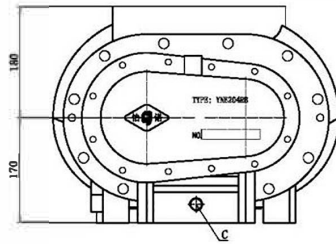

				平面安装图		怡诺	
						主机	
标记	数量	分程	更改文件	签名	年、月、日		
设计	王立光	2013/07/27	标准化			YNE204RB	
审核							
工艺							
				共 张 第 张			